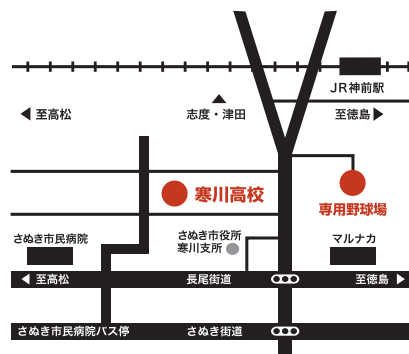

「挑戦する心 達成する力」とは……ここ寒川高校で自分の目標や夢に向かって挑戦し、何度失敗しても決して諦めない強い心を育てるということ、またその挑戦を達成出来るだけの強い力を養う、ということを表しています。とても難しいことのように思えますが、寒川高校ならこの2つをしっかりと手にすることができます。

History

- 74 藤井学園寒川高等学校開校（普通科）
- 75 衛生看護科設置
- 78 衛生看護専攻科（2年制）設置
- 88 普通教室・図書室増設
- 90 体育館完成・野球専用グラウンド完成
- 91 公認テニスコート2面完成
- 92 柔道場・同窓会館完成・情報処理室完成
- 93 駐車・駐輪場完成
- 94 特別教室・普通教室増築・校地西側造園完成
- 97 各教室・特別教室に冷暖房施設設置
- 01 学生寮（青雲寮）完成
- 02 情報処理室改築
- 02 校内LAN整備
- 03 藤井学園ゴルフ練習場完成
- 04 専攻科介護実習室新設
- 05 セミナーハウス（合宿所）完成
- 06 全天候型オムニコート完成
- 09 看護科・看護専攻科（5年一貫教育）開始
- 11 情報処理室改修
- 13 創立40周年を迎える

藤井学園ゴルフ練習場

〒769-2321 香川県さぬき市造田宮西甲1293-1
TEL (0879) 52-0181

藤井学園 **寒川高等学校**

〒769-2322 さぬき市寒川町石田西280番地1
TEL (0879) 43-2571 (代) FAX (0879) 43-5436

<http://www.sangawa.ed.jp>
[mail:sangawa1@sangawa.ed.jp](mailto:sangawa1@sangawa.ed.jp)